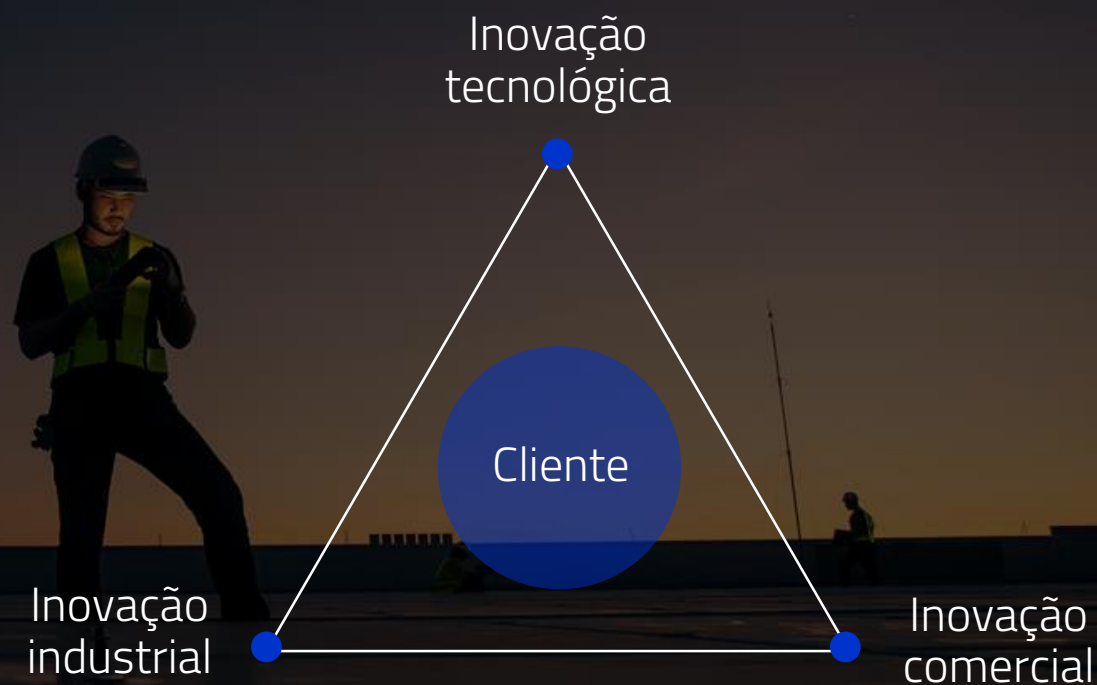

Carregamos a inovação no nosso ADN